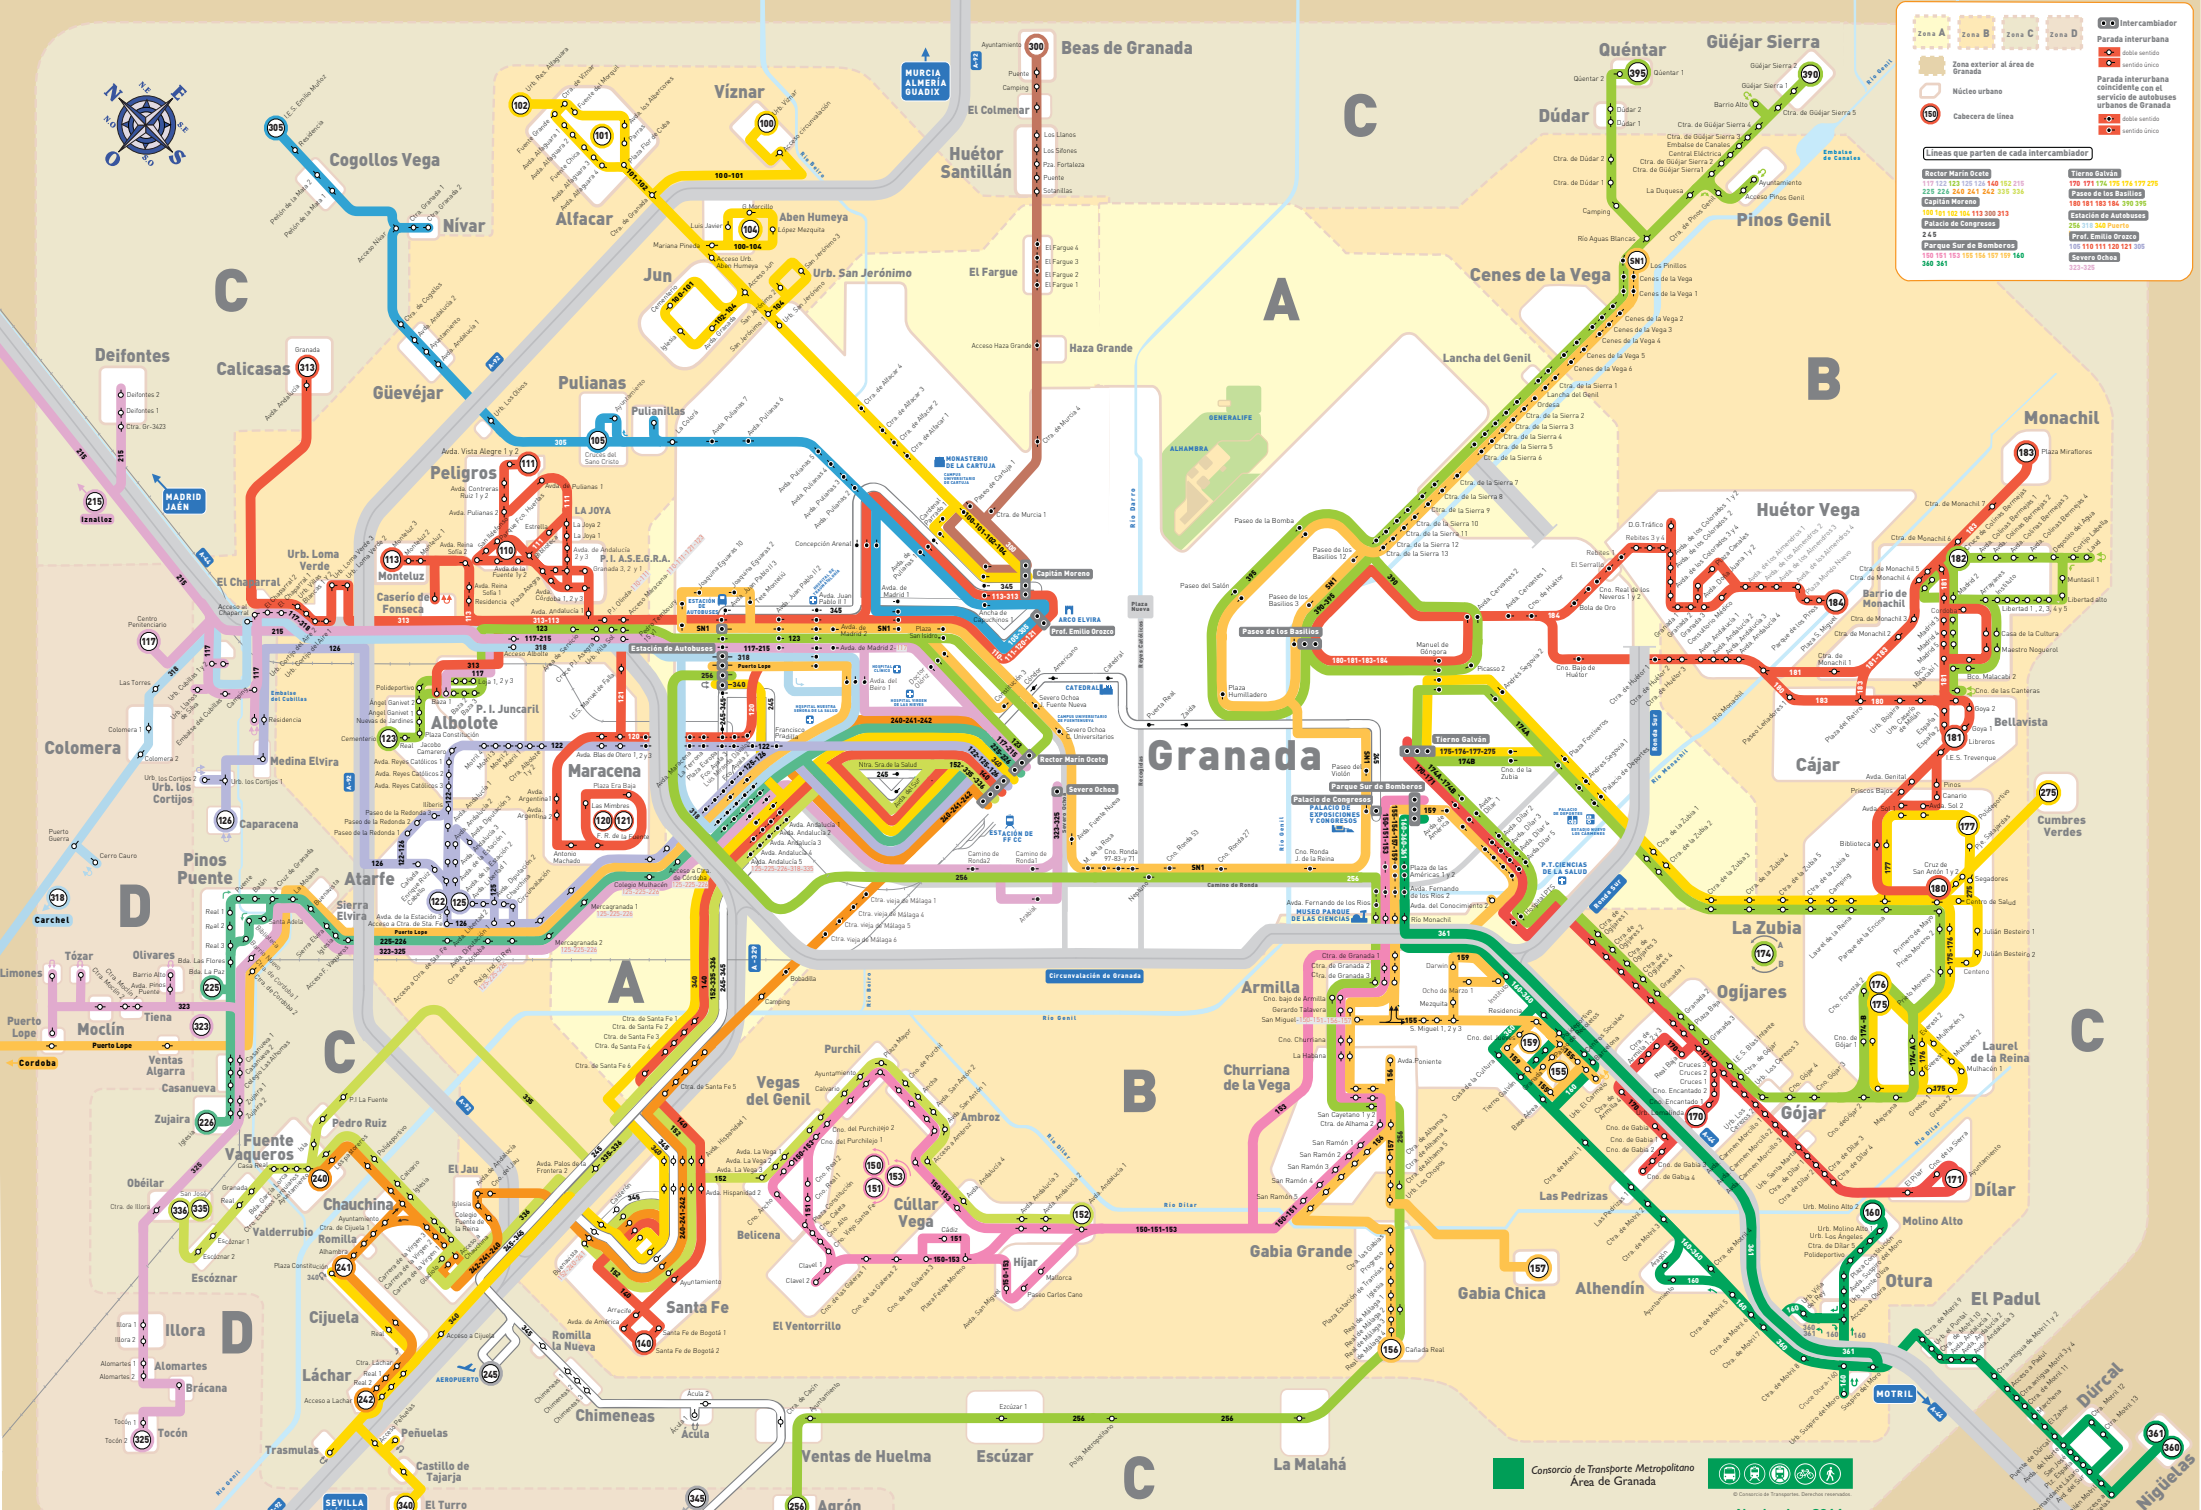

Intercambiador
Parada Interurbana
Parada Interurbana coincidente con el servicio de autobuses urbanos de Granada
Cabecera de línea

Líneas que parten de este intercambiador

| | |
|---------------------------------|------------------------------|
| Rector Martín Docto | Tierras Galván |
| 117 112 123 131 130 140 152 215 | 190 171 174 175 176 177 275 |
| 225 224 244 241 242 252 254 | Palacio de Congresos |
| Capitán Moreno | 100 101 102 103 113 200 213 |
| 100 101 102 103 113 200 213 | Estación de Autobuses |
| Parque Sur de Bomberos | 215 111 102 103 104 |
| 245 | Prof. Emilio Orozco |
| Severo Ochoa | 100 110 111 120 121 305 |
| 340 341 | Severo Ochoa |
| | 342 343 |

Consorcio de Transporte Metropolitano Área de Granada

Noviembre 2014